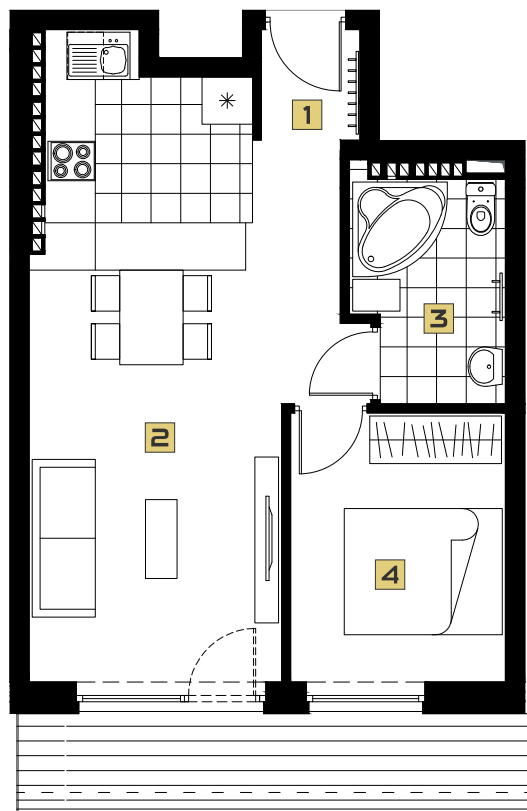

**43,79 m<sup>2</sup>**  
powierzchnia

BUDYNEK C  
PIĘTRO 5  
APARTAMENT 64

<b>1</b>	PRZEDPOKÓJ	1,92 m <sup>2</sup>
<b>2</b>	POKÓJ Z ANEKSEM KUCHENNYM	27,31 m <sup>2</sup>
<b>3</b>	ŁAZIENKA	5,28 m <sup>2</sup>
<b>4</b>	SYPIALNIA	9,28 m <sup>2</sup>

5 m

2 m

1 m