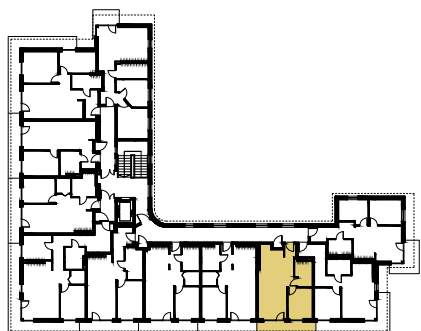

**43,79 m<sup>2</sup>**  
powierzchnia

BUDYNEK C  
PIĘTRO 5  
APARTAMENT 64

<b>1</b>	PRZEDPOKÓJ	1,92 m <sup>2</sup>
<b>2</b>	POKÓJ Z ANEKSEM KUCHENNYM	27,31 m <sup>2</sup>
<b>3</b>	ŁAZIENKA	5,28 m <sup>2</sup>
<b>4</b>	SYPIALNIA	9,28 m <sup>2</sup>