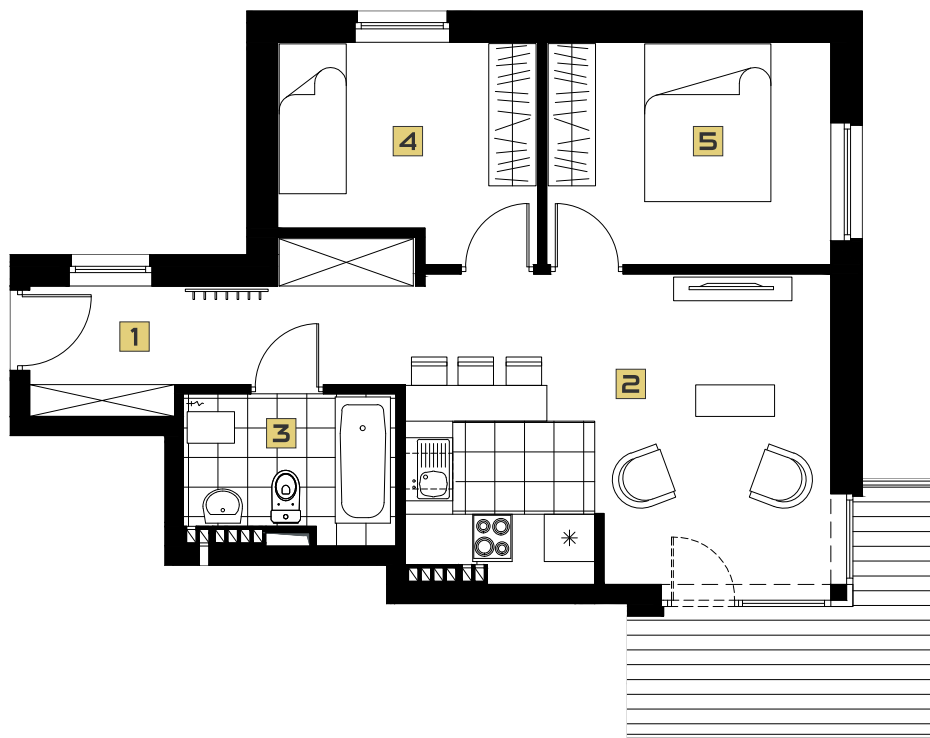

51,92 m²
powierzchnia

BUDYNEK C
PIĘTRO 2
APARTAMENT 33

1	PRZEDPOKÓJ	7,76 m²
2	POKÓJ Z ANEKSEM KUCHENNYM	20,81 m²
3	ŁAZIENKA	4,78 m²
4	SYPIALNIA	8,42 m²
5	SYPIALNIA	10,15 m²

5 m

2 m

1 m