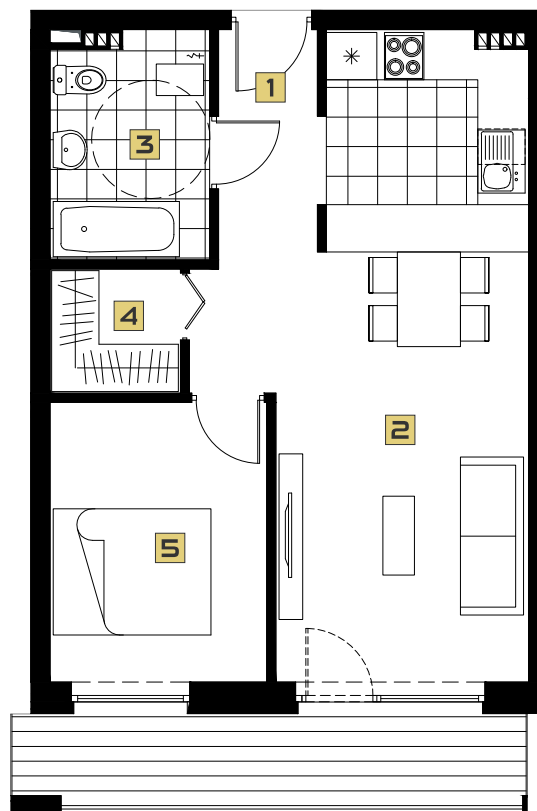

48,05 m²
powierzchnia

BUDYNEK C
PIĘTRO 1
APARTAMENT 19

1	PRZEDPOKÓJ	1,37 m ²
2	POKÓJ Z ANEKSEM KUCHENNYM	28,66 m ²
3	ŁAZIENKA	5,68 m ²
4	GARDEROBA	2,60 m ²
5	SYPIALNIA	9,74 m ²

5 m

2 m

1 m