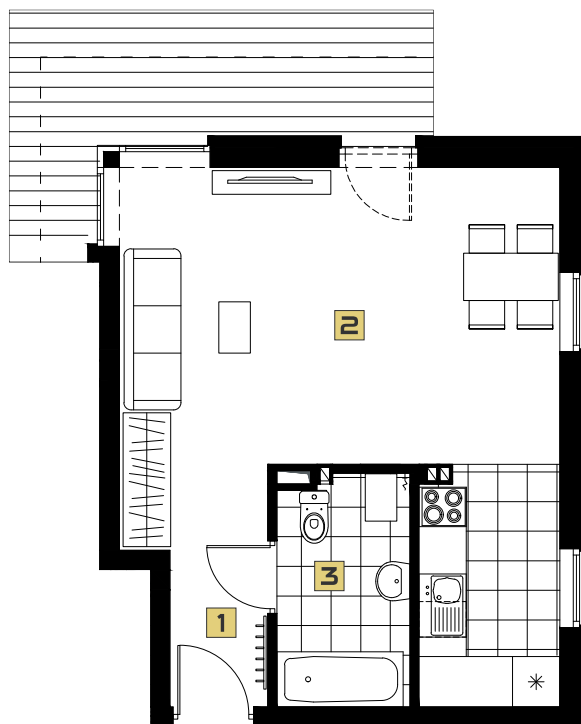

35,72 m²
powierzchnia

BUDYNEK C
PARTER
APARTAMENT 1

1	PRZEDPOKÓJ	4,29 m²
2	POKÓJ Z ANEKSEM KUCHENNYM	26,58 m²
3	ŁAZIENKA	4,85 m²

5 m

2 m

1 m