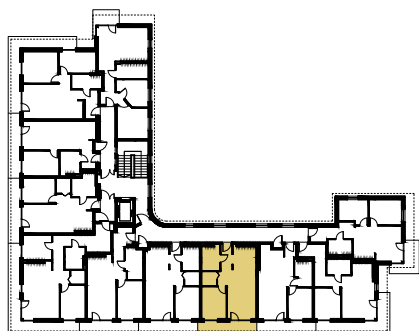

47,54 m²
powierzchnia

BUDYNEK B
PIĘTRO 5
APARTAMENT 63

1	PRZEDPOKÓJ	1,38 m²
2	POKÓJ Z ANEKSEM KUCHENNYM	28,31 m²
3	ŁAZIENKA	5,51 m²
4	GARDEROBA	2,60 m²
5	SYPIALNIA	9,74 m²

5 m

2 m

1 m