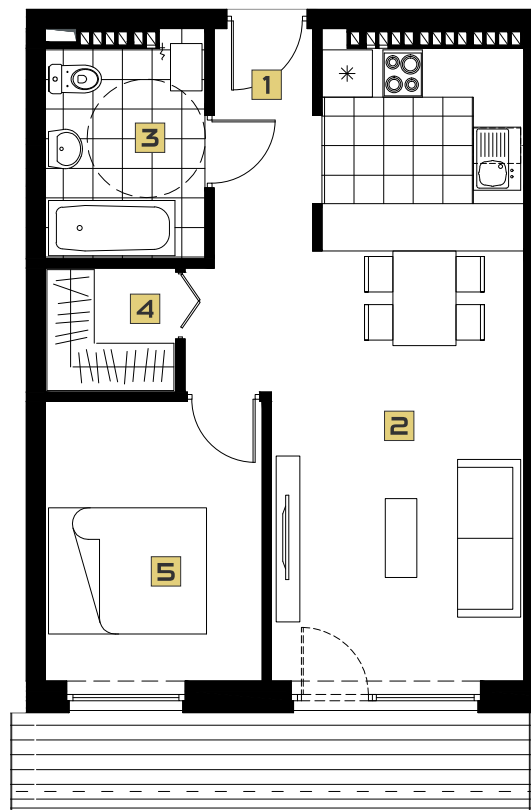

47,54 m²
powierzchnia

BUDYNEK B
PIĘTRO 5
APARTAMENT 63

1	PRZEDPOKÓJ	1,38 m²
2	POKÓJ Z ANEKSEM KUCHENNYM	28,31 m²
3	ŁAZIENKA	5,51 m²
4	GARDEROBA	2,60 m²
5	SYPIALNIA	9,74 m²

5 m

2 m

1 m