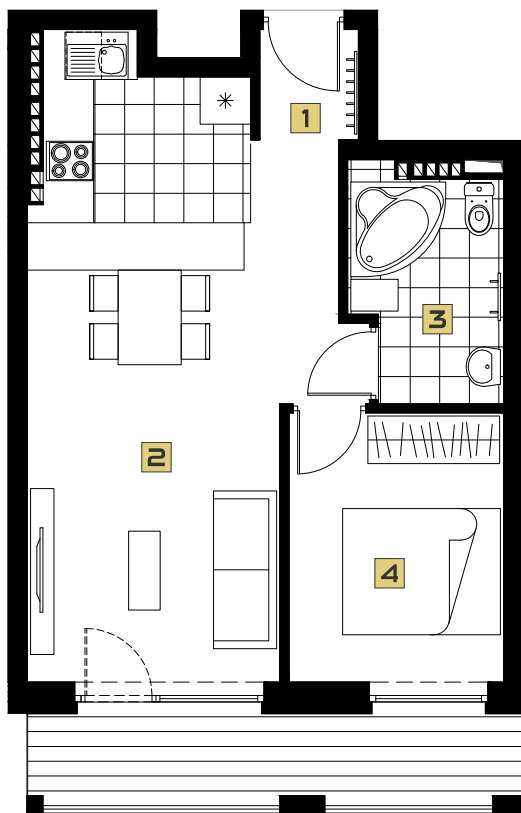

43,88 m²
powierzchnia

BUDYNEK 8
PIĘTRO 4
APARTAMENT 53

1	PRZEDPOKÓJ	1,75 m²
2	POKÓJ Z ANEKSEM KUCHENNYM	27,53 m²
3	ŁAZIENKA	5,32 m²
4	SYPIALNIA	9,28 m²

5 m

2 m

1 m