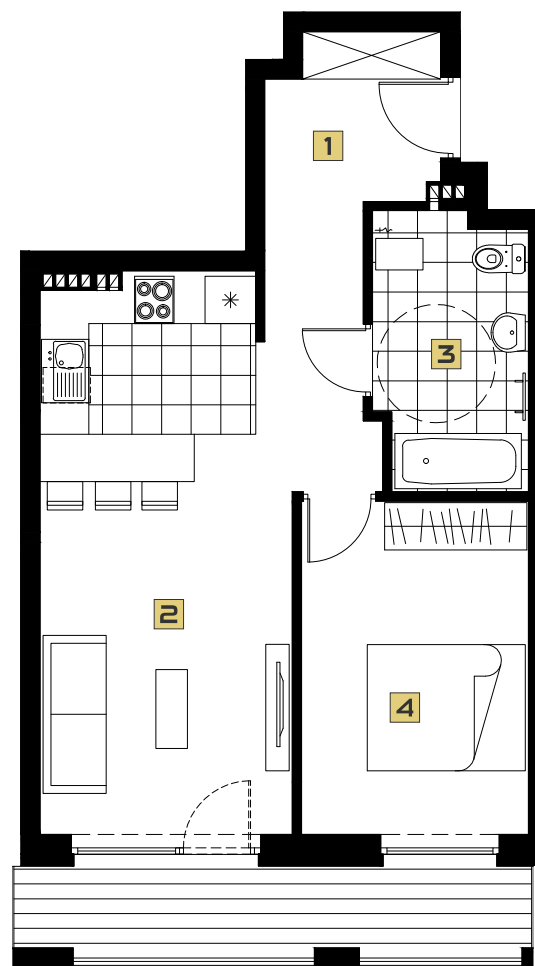

49,55 m²
powierzchnia

BUDYNEK B
PIĘTRO 2
APARTAMENT 28

1	PRZEDPOKÓJ	6,68 m ²
2	POKÓJ Z ANEKSEM KUCHENNYM	24,11 m ²
3	ŁAZIENKA	6,61 m ²
4	SYPIALNIA	12,15 m ²

5 m

2 m

1 m