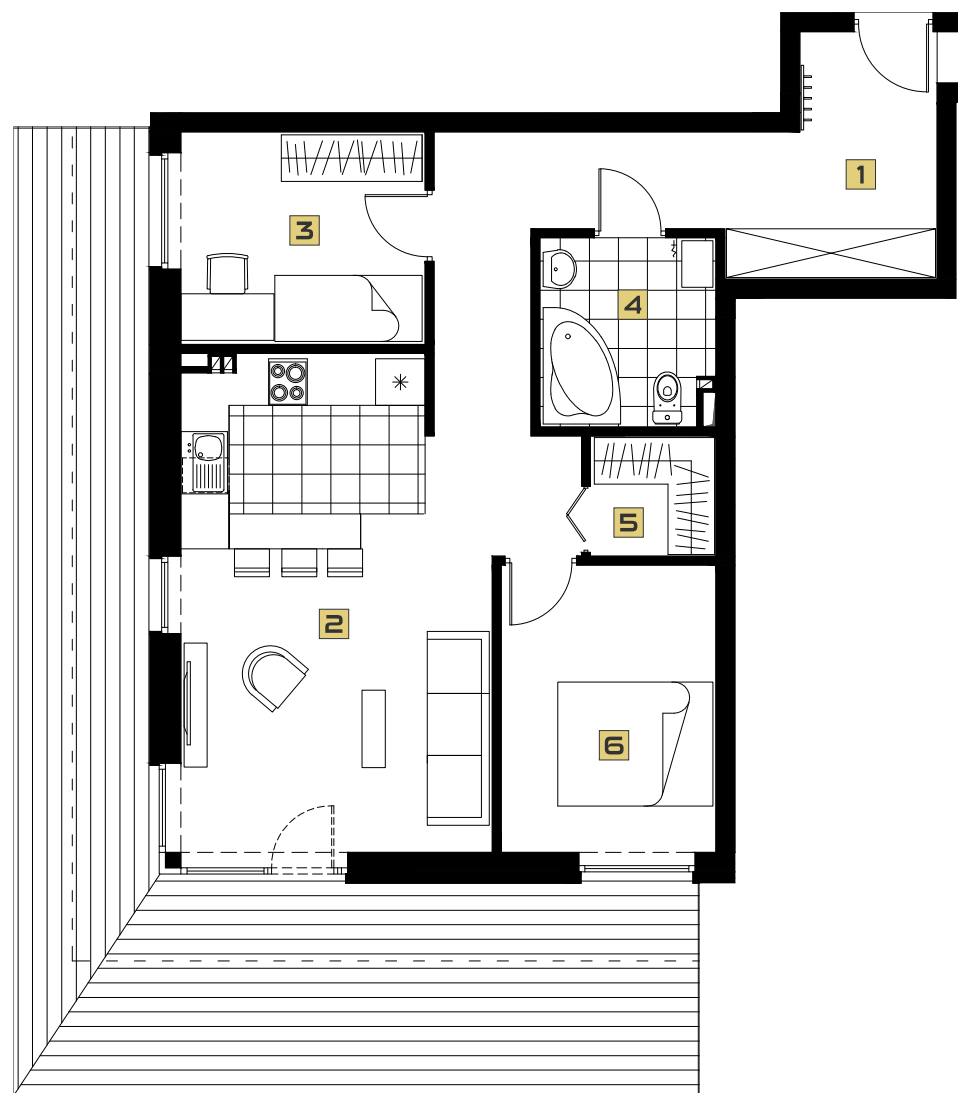

69,05 m²
powierzchnia

**BUDYNEK A
PARTER
APARTAMENT 5**

1	PRZEDPOKÓJ	15,74 m²
2	POKÓJ Z ANEKSEM KUCHENNYM	26,52 m²
3	SYPIALNIA	8,64 m²
4	ŁAZIENKA	5,38 m²
5	GARDEROBA	2,51 m²
6	SYPIALNIA	10,26 m²

5 m

2 m

1 m