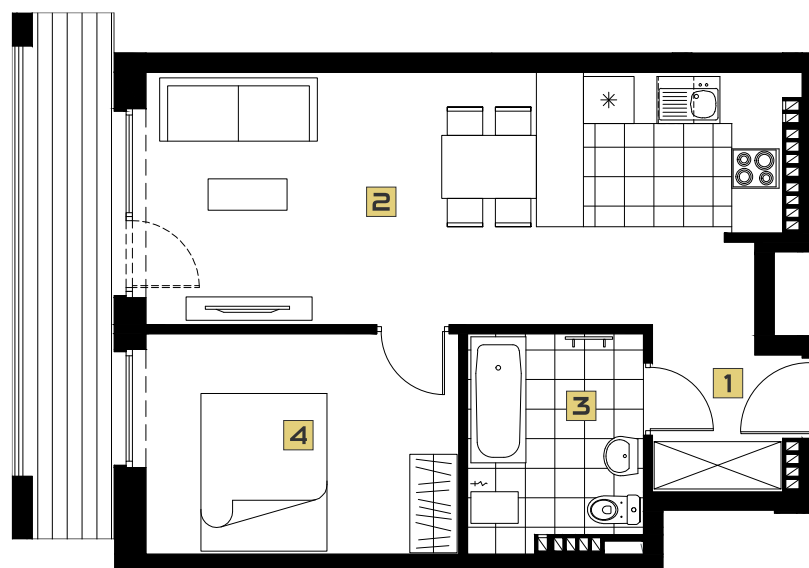

46,15 m²
powierzchnia

BUDYNEK A
PIĘTRO 4
APARTAMENT 47

1	PRZEDPOKÓJ	5,00 m ²
2	POKÓJ Z ANEKSEM KUCHENNYM	24,13 m ²
3	ŁAZIENKA	5,90 m ²
4	SYPIALNIA	11,12 m ²

5 m

2 m

1 m