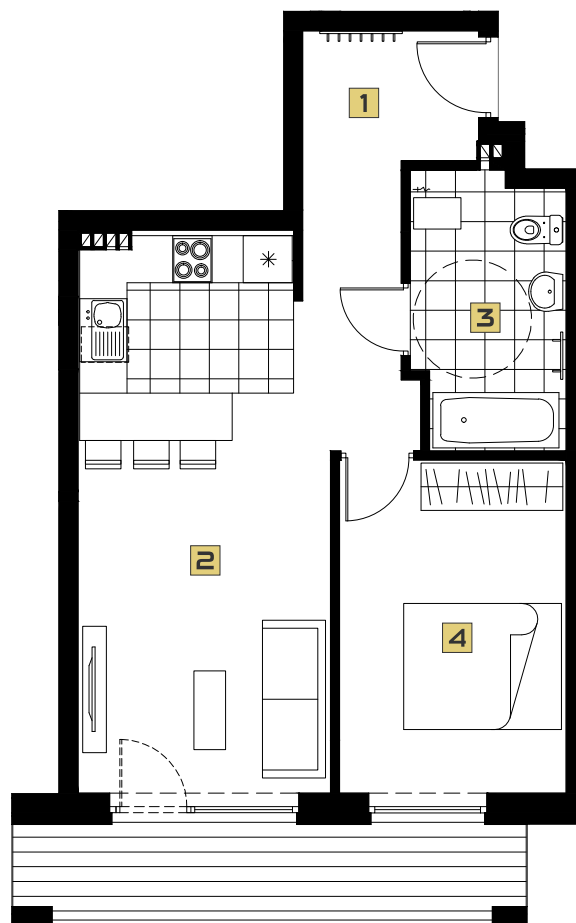

48,86 m²
powierzchnia

BUDYNEK A
PIĘTRO 1
APARTAMENT 17

1	PRZEDPOKÓJ	5,90 m ²
2	POKÓJ Z ANEKSEM KUCHENNYM	24,20 m ²
3	ŁAZIENKA	6,61 m ²
4	SYPIALNIA	12,15 m ²

5 m

2 m

1 m